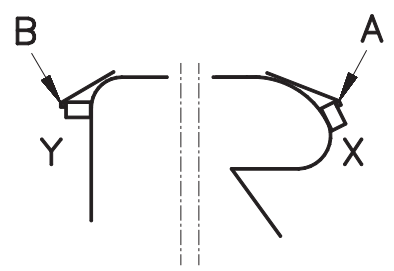

# MESURER ET CALCULER LA LONGUEUR DU TOIT DE PROTECTION

1. **Mesurez la longueur du toit**  
Sur la base des dessins ci-dessus, vous voyez de quelle façon sont mesurés les différents types de véhicules.
2. **Ajoutez à cette mesure environ 45 cm** (le véhicule capucine environ 55 cm). Ainsi vous obtiendrez la longueur approximative en tenant compte des entretoises à l'arrière (Y de 20 cm et à l'avant (X) de 10 cm.
3. **Sur le toit, contrôlez la longueur ainsi calculée avec votre mètre-ruban en simulant les entretoises à l'avant et à l'arrière.**
4. **Comparez la longueur obtenue avec les tailles 1 à 8.**