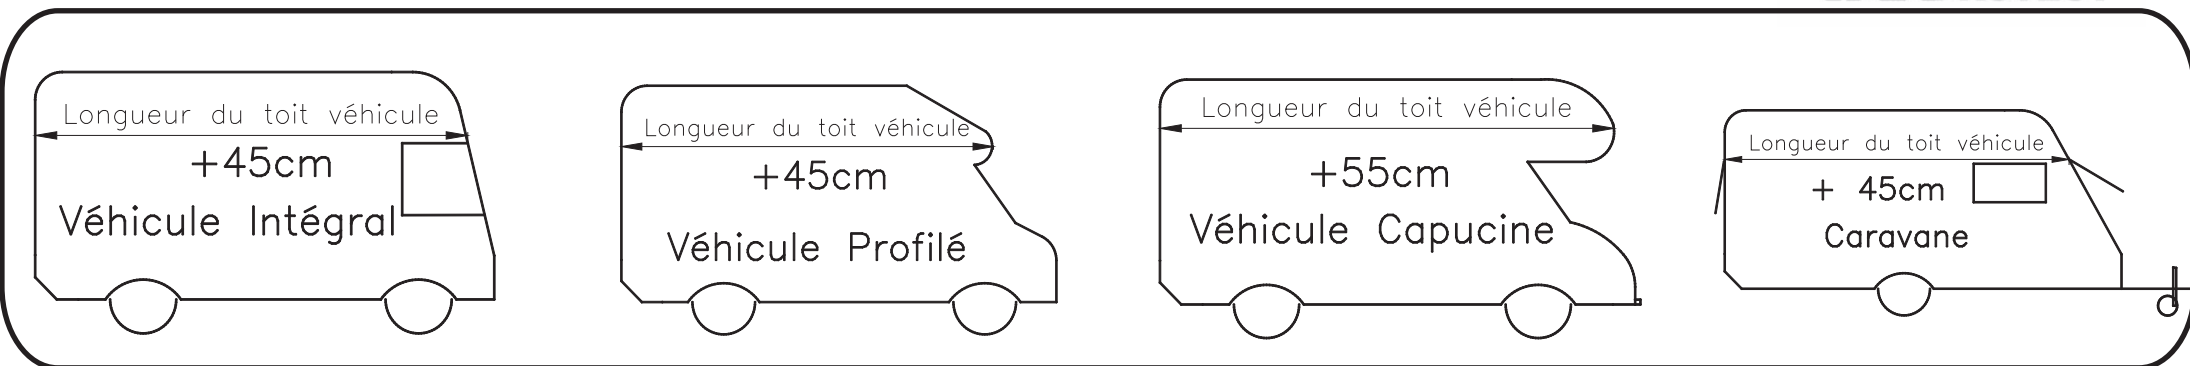

# PRIX COURANTS / BON DE COMMANDE

Comment on calcule la longueur du toit est expilqué sur la dernière page "mesurer et calculer" du prospectus VanProtect.

Taille	Toit de protection	Prix
1	480cm - 520cm	SFr. 1'650.-
2	521cm - 560cm	SFr. 1'725.-
3	561cm - 605cm	SFr. 1'745.-
4	606cm - 645cm	SFr. 1'825.-
5	646cm - 685cm	SFr. 1'900.-
6	686cm - 725cm	SFr. 1'925.-
7	726cm - 765cm	SFr. 1'995.-
8	766cm - 805cm	SFr. 2'020.-
XL	Tailles spéciales	sur demande

# MESURER ET CALCULER LA LONGUEUR DU TOIT DE PROTECTION

1. **Mesurez la longueur du toit**  
Sur la base des dessins ci-dessus, vous voyez de quelle façon sont mesurés les différents types de véhicules.
2. **Ajoutez à cette mesure environ 45 cm** (le véhicule capucine environ 55 cm). Ainsi vous obtiendrez la longueur approximative en tenant compte des entretoises à l'arrière (Y de 20 cm et à l'avant (X) de 10 cm.
3. **Sur le toit, contrôlez la longueur ainsi calculée avec votre mètre-ruban en simulant les entretoises à l'avant et à l'arrière.**
4. **Comparez la longueur obtenue avec les tailles 1 à 8.**

Taille	Toit de protection
1	480cm - 520cm
2	521cm - 560cm
3	561cm - 605cm
4	606cm - 645cm
5	646cm - 685cm
6	686cm - 725cm
7	726cm - 765cm
8	766cm - 805cm
<b>XL</b>	<b>Tailles spéciales sur demande</b>